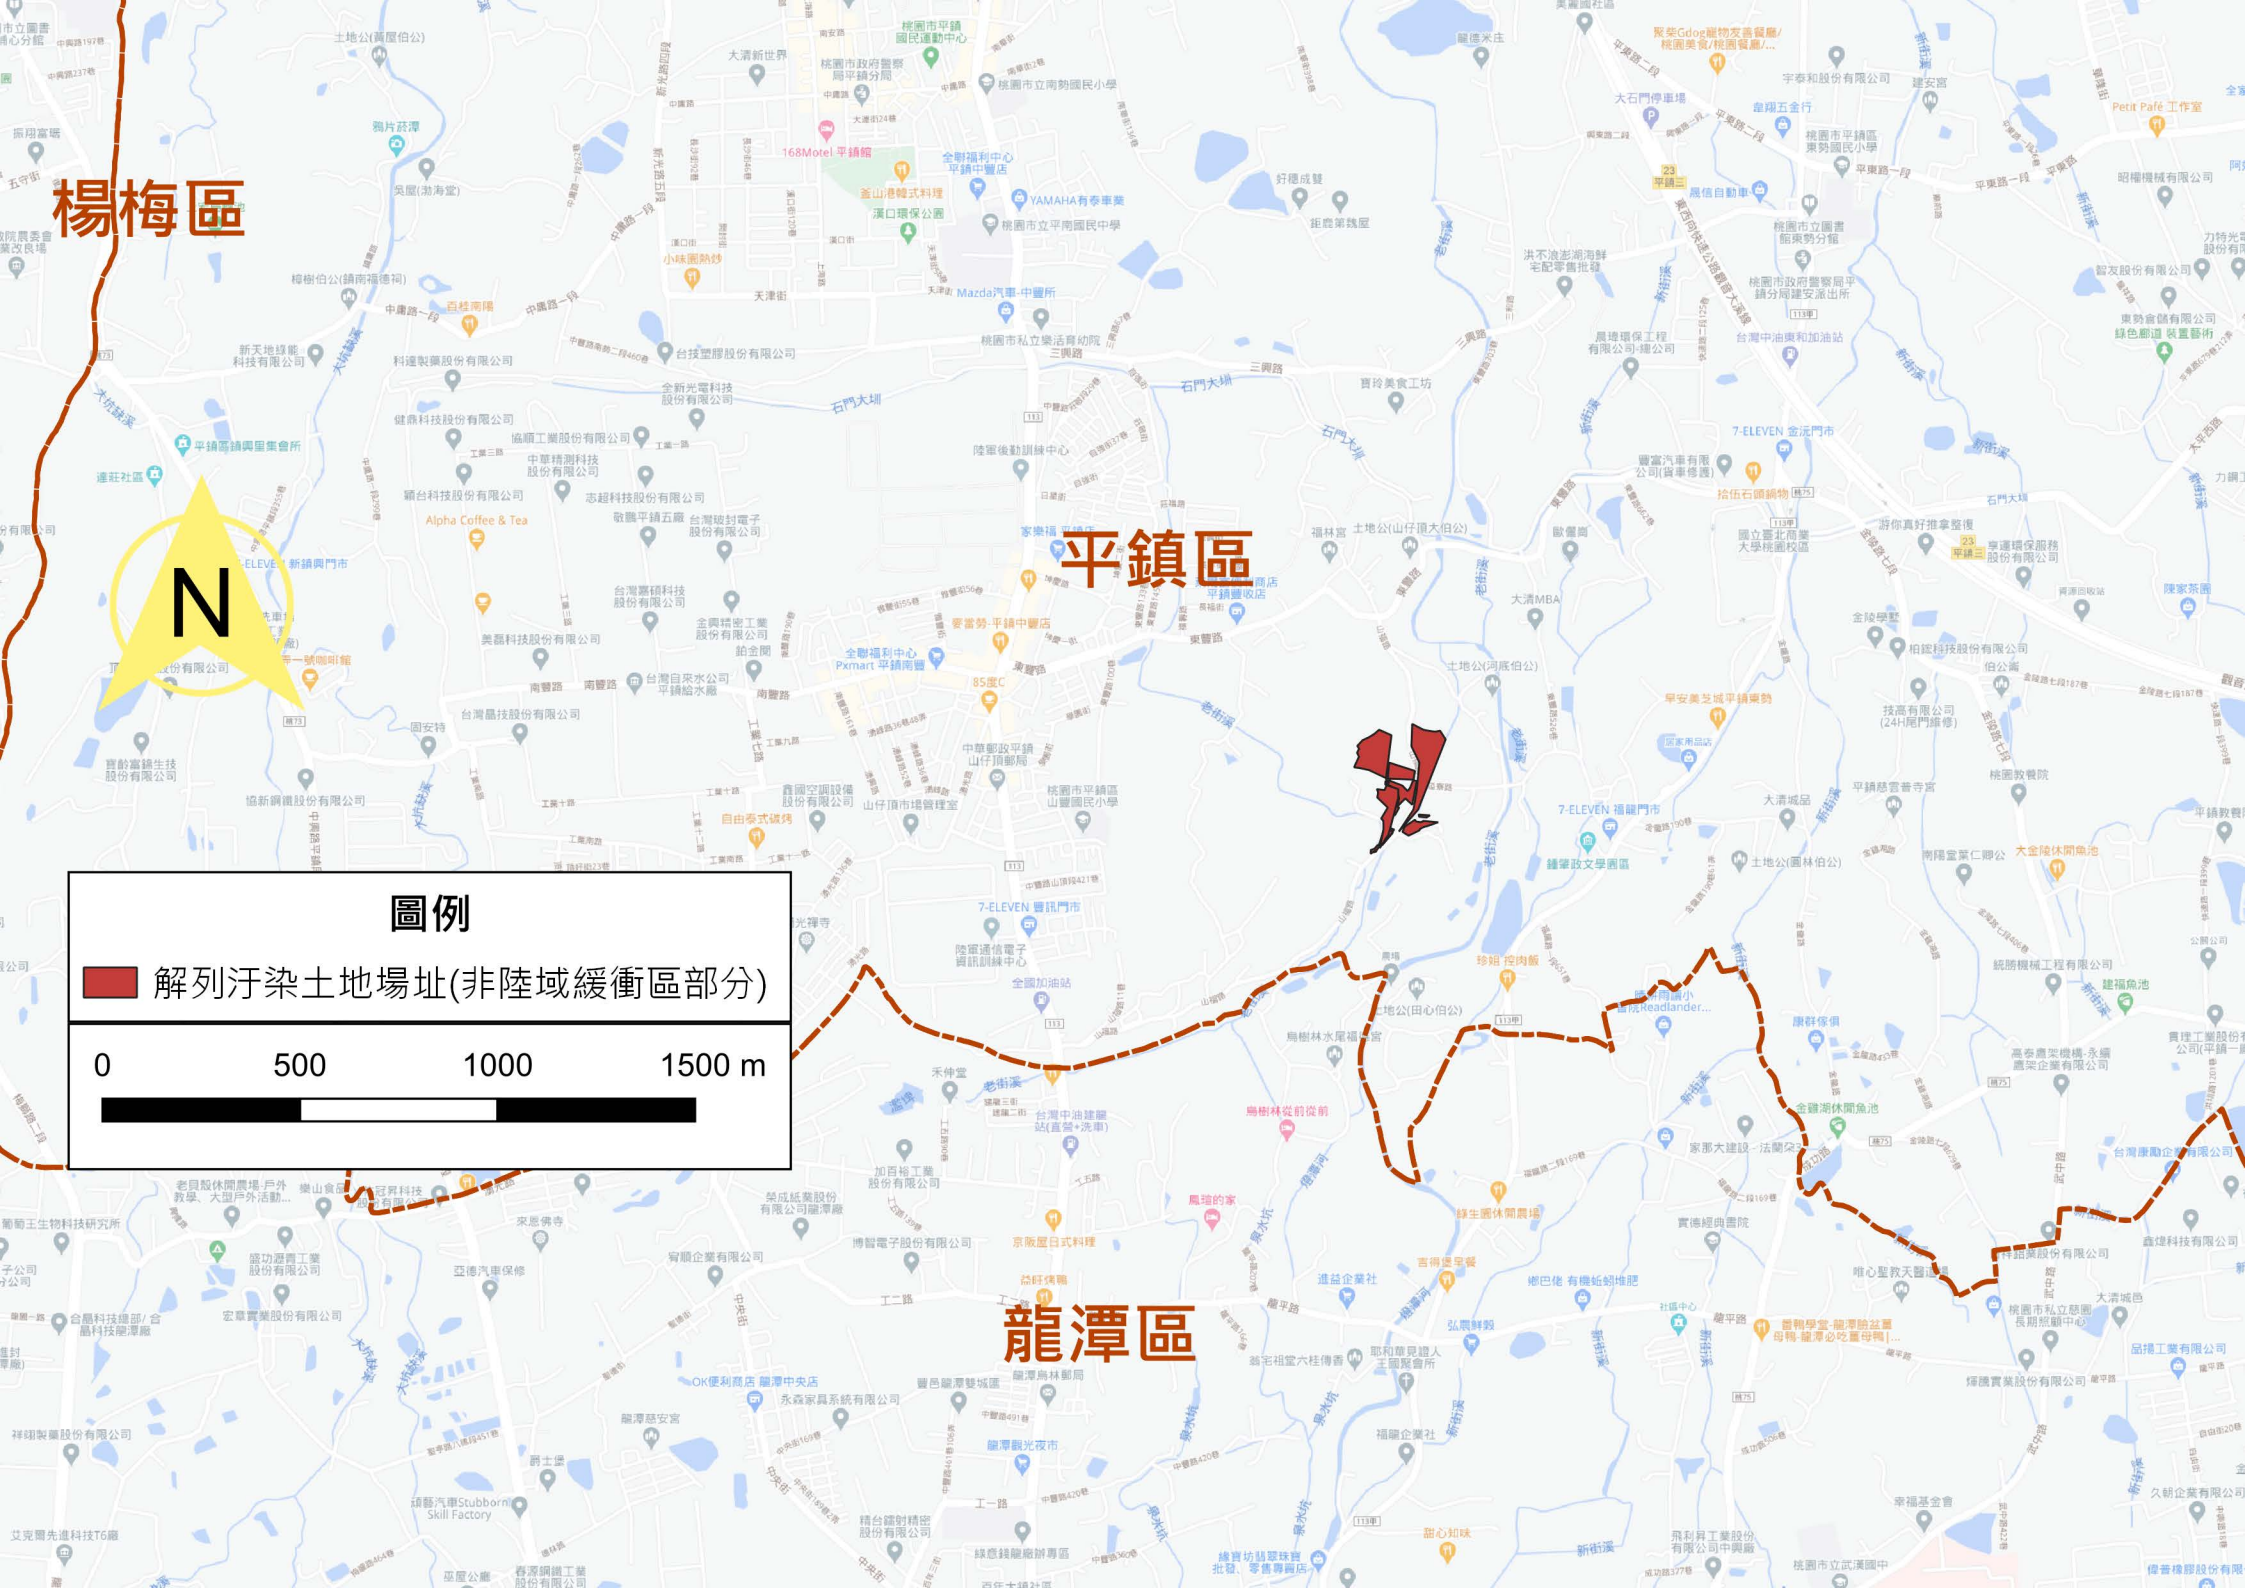

大園區

蘆竹區

中壢區

圖例

解列汙染土地場址(非陸域緩衝區部分)

0 500 1000 1500 m

大園區

蘆竹區

桃園區

N

圖例

■ 解列汙染土地場址(非陸域緩衝區部分)

0 500 1000 1500 m

楊梅區

平鎮區

龍潭區

N

圖例

解列汙染土地場址(非陸域緩衝區部分)

0 500 1000 1500 m

圖例

 解列汙染土地場址(非陸域緩衝區部分)

大園區

蘆竹區

圖例

解列汙染土地場址(非陸域緩衝區部分)

0 500 1000 1500 m