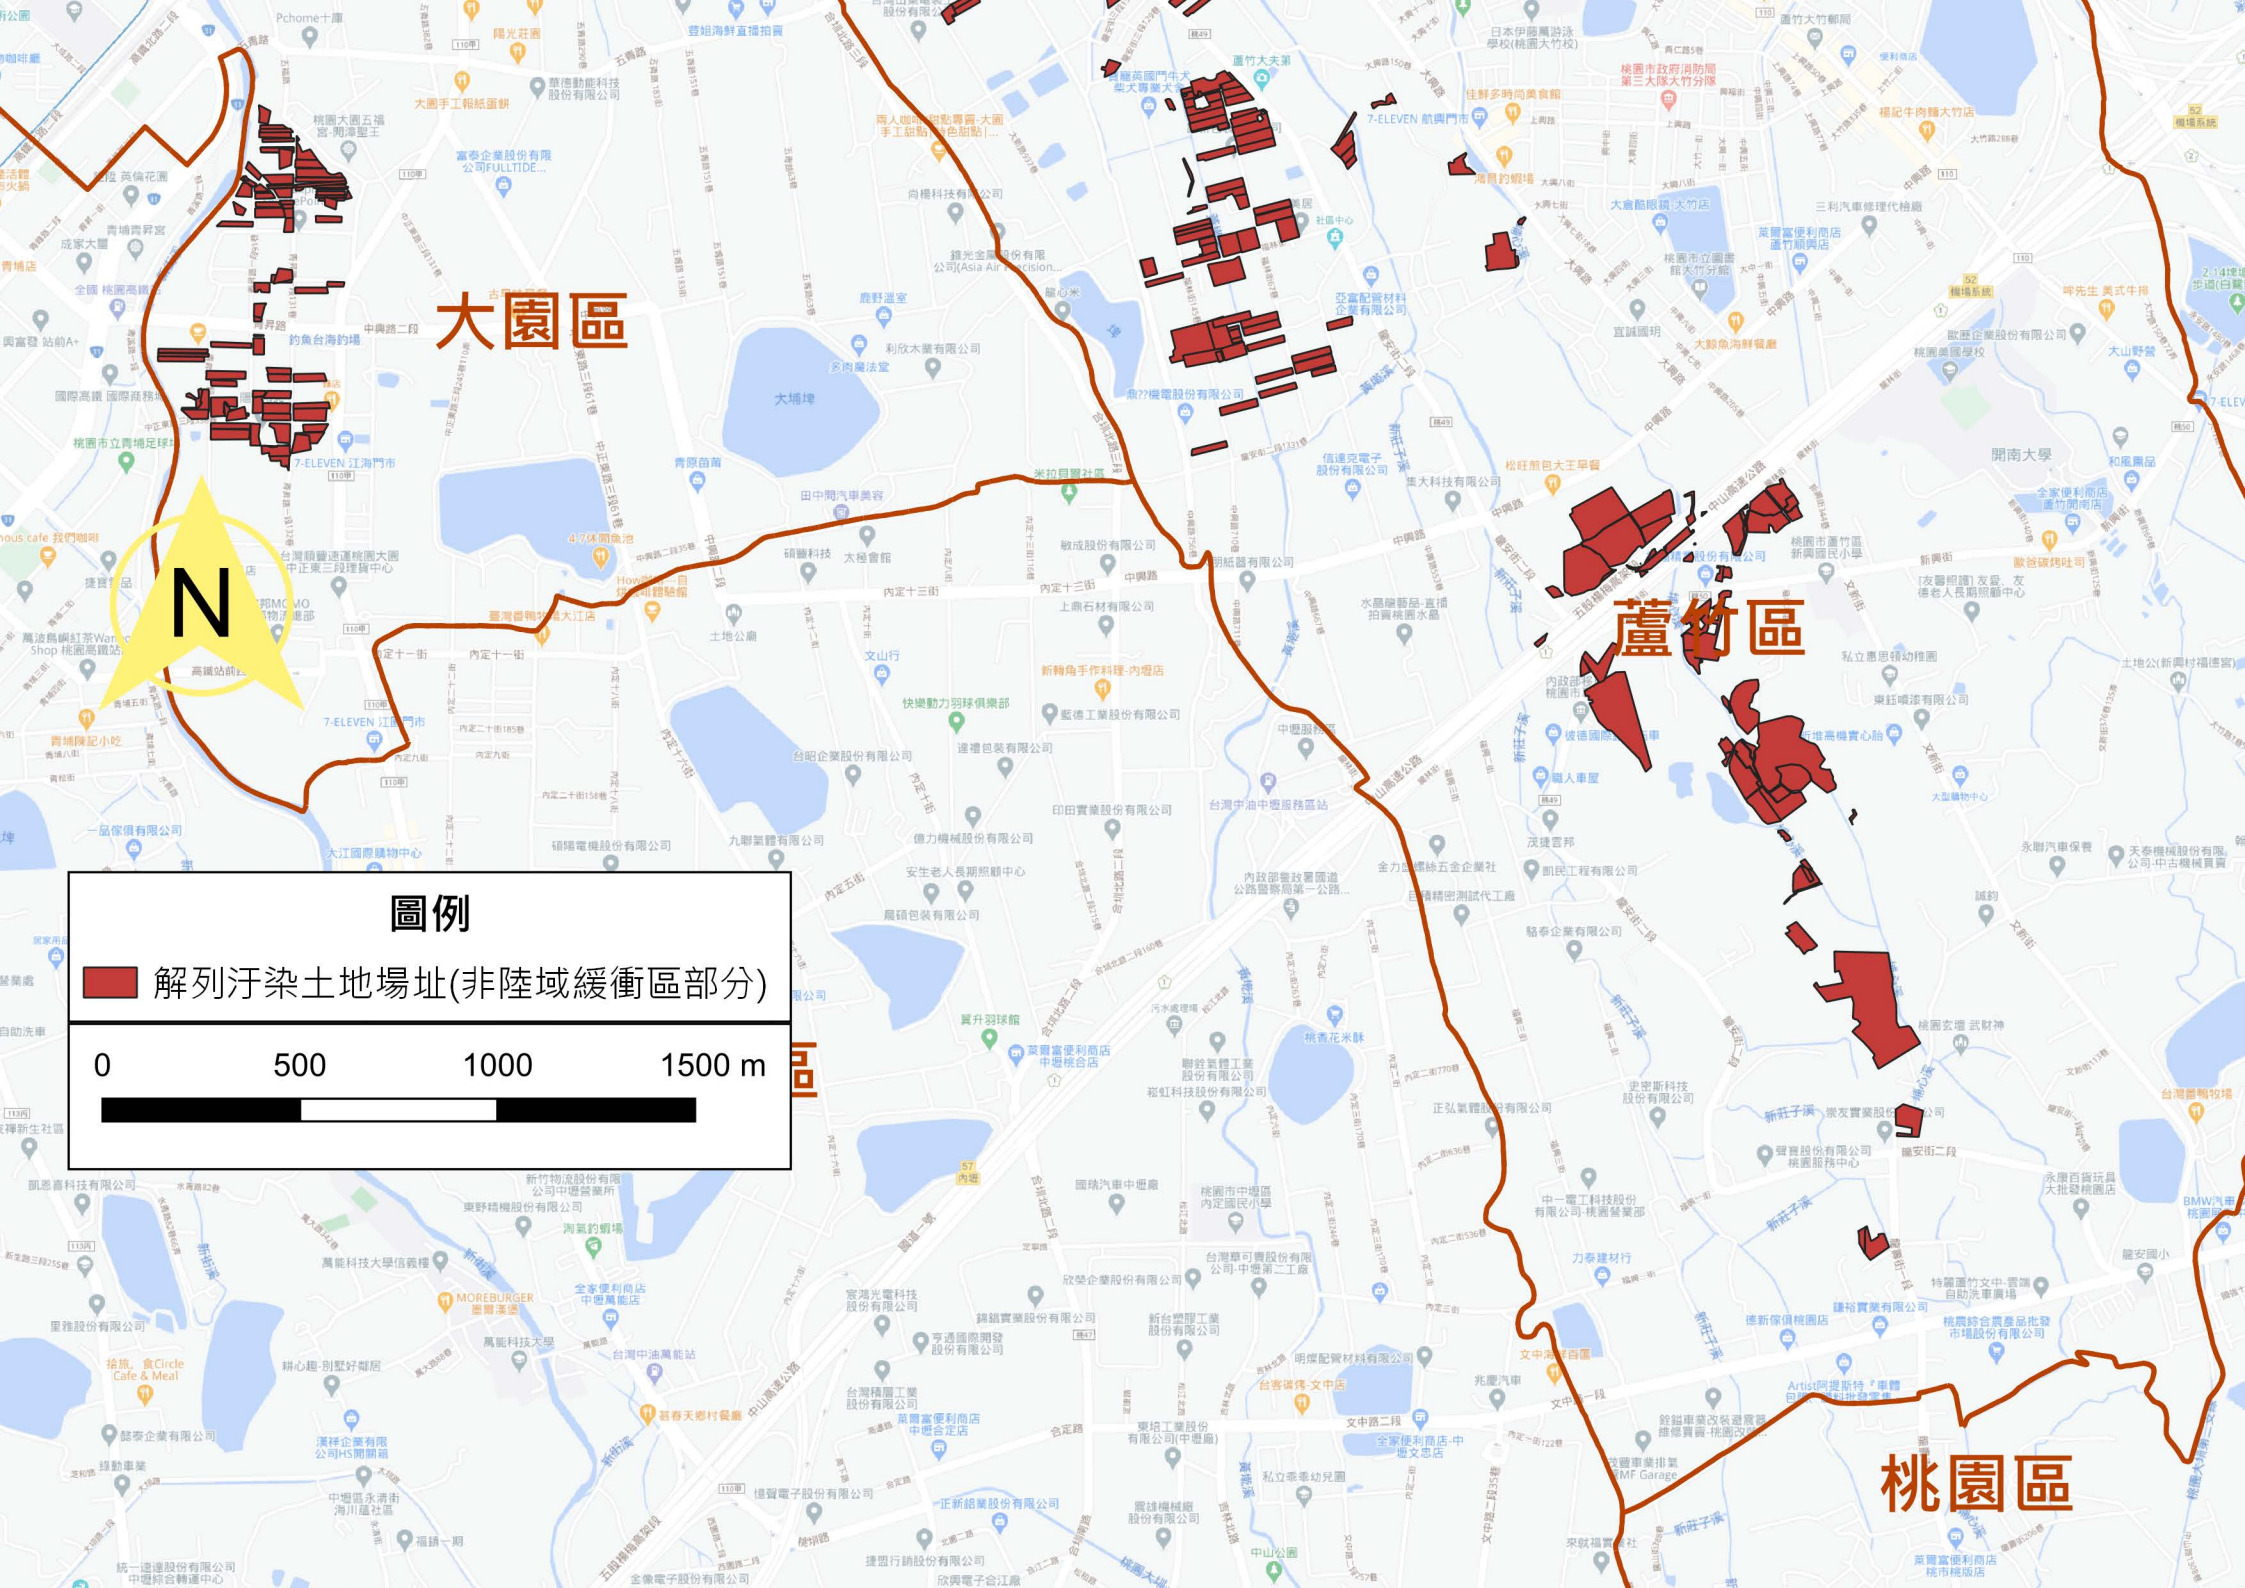

大園區

蘆竹區

中壢區

圖例

解列汙染土地場址(非陸域緩衝區部分)

0 500 1000 1500 m

大園區

蘆竹區

桃園區

N

圖例

■ 解列汙染土地場址(非陸域緩衝區部分)

0 500 1000 1500 m

楊梅區

平鎮區

龍潭區

N

圖例

解列汙染土地場址(非陸域緩衝區部分)

0 500 1000 1500 m

圖例

 解列汙染土地場址(非陸域緩衝區部分)

大園區

蘆竹區

圖例

解列汙染土地場址(非陸域緩衝區部分)

0 500 1000 1500 m