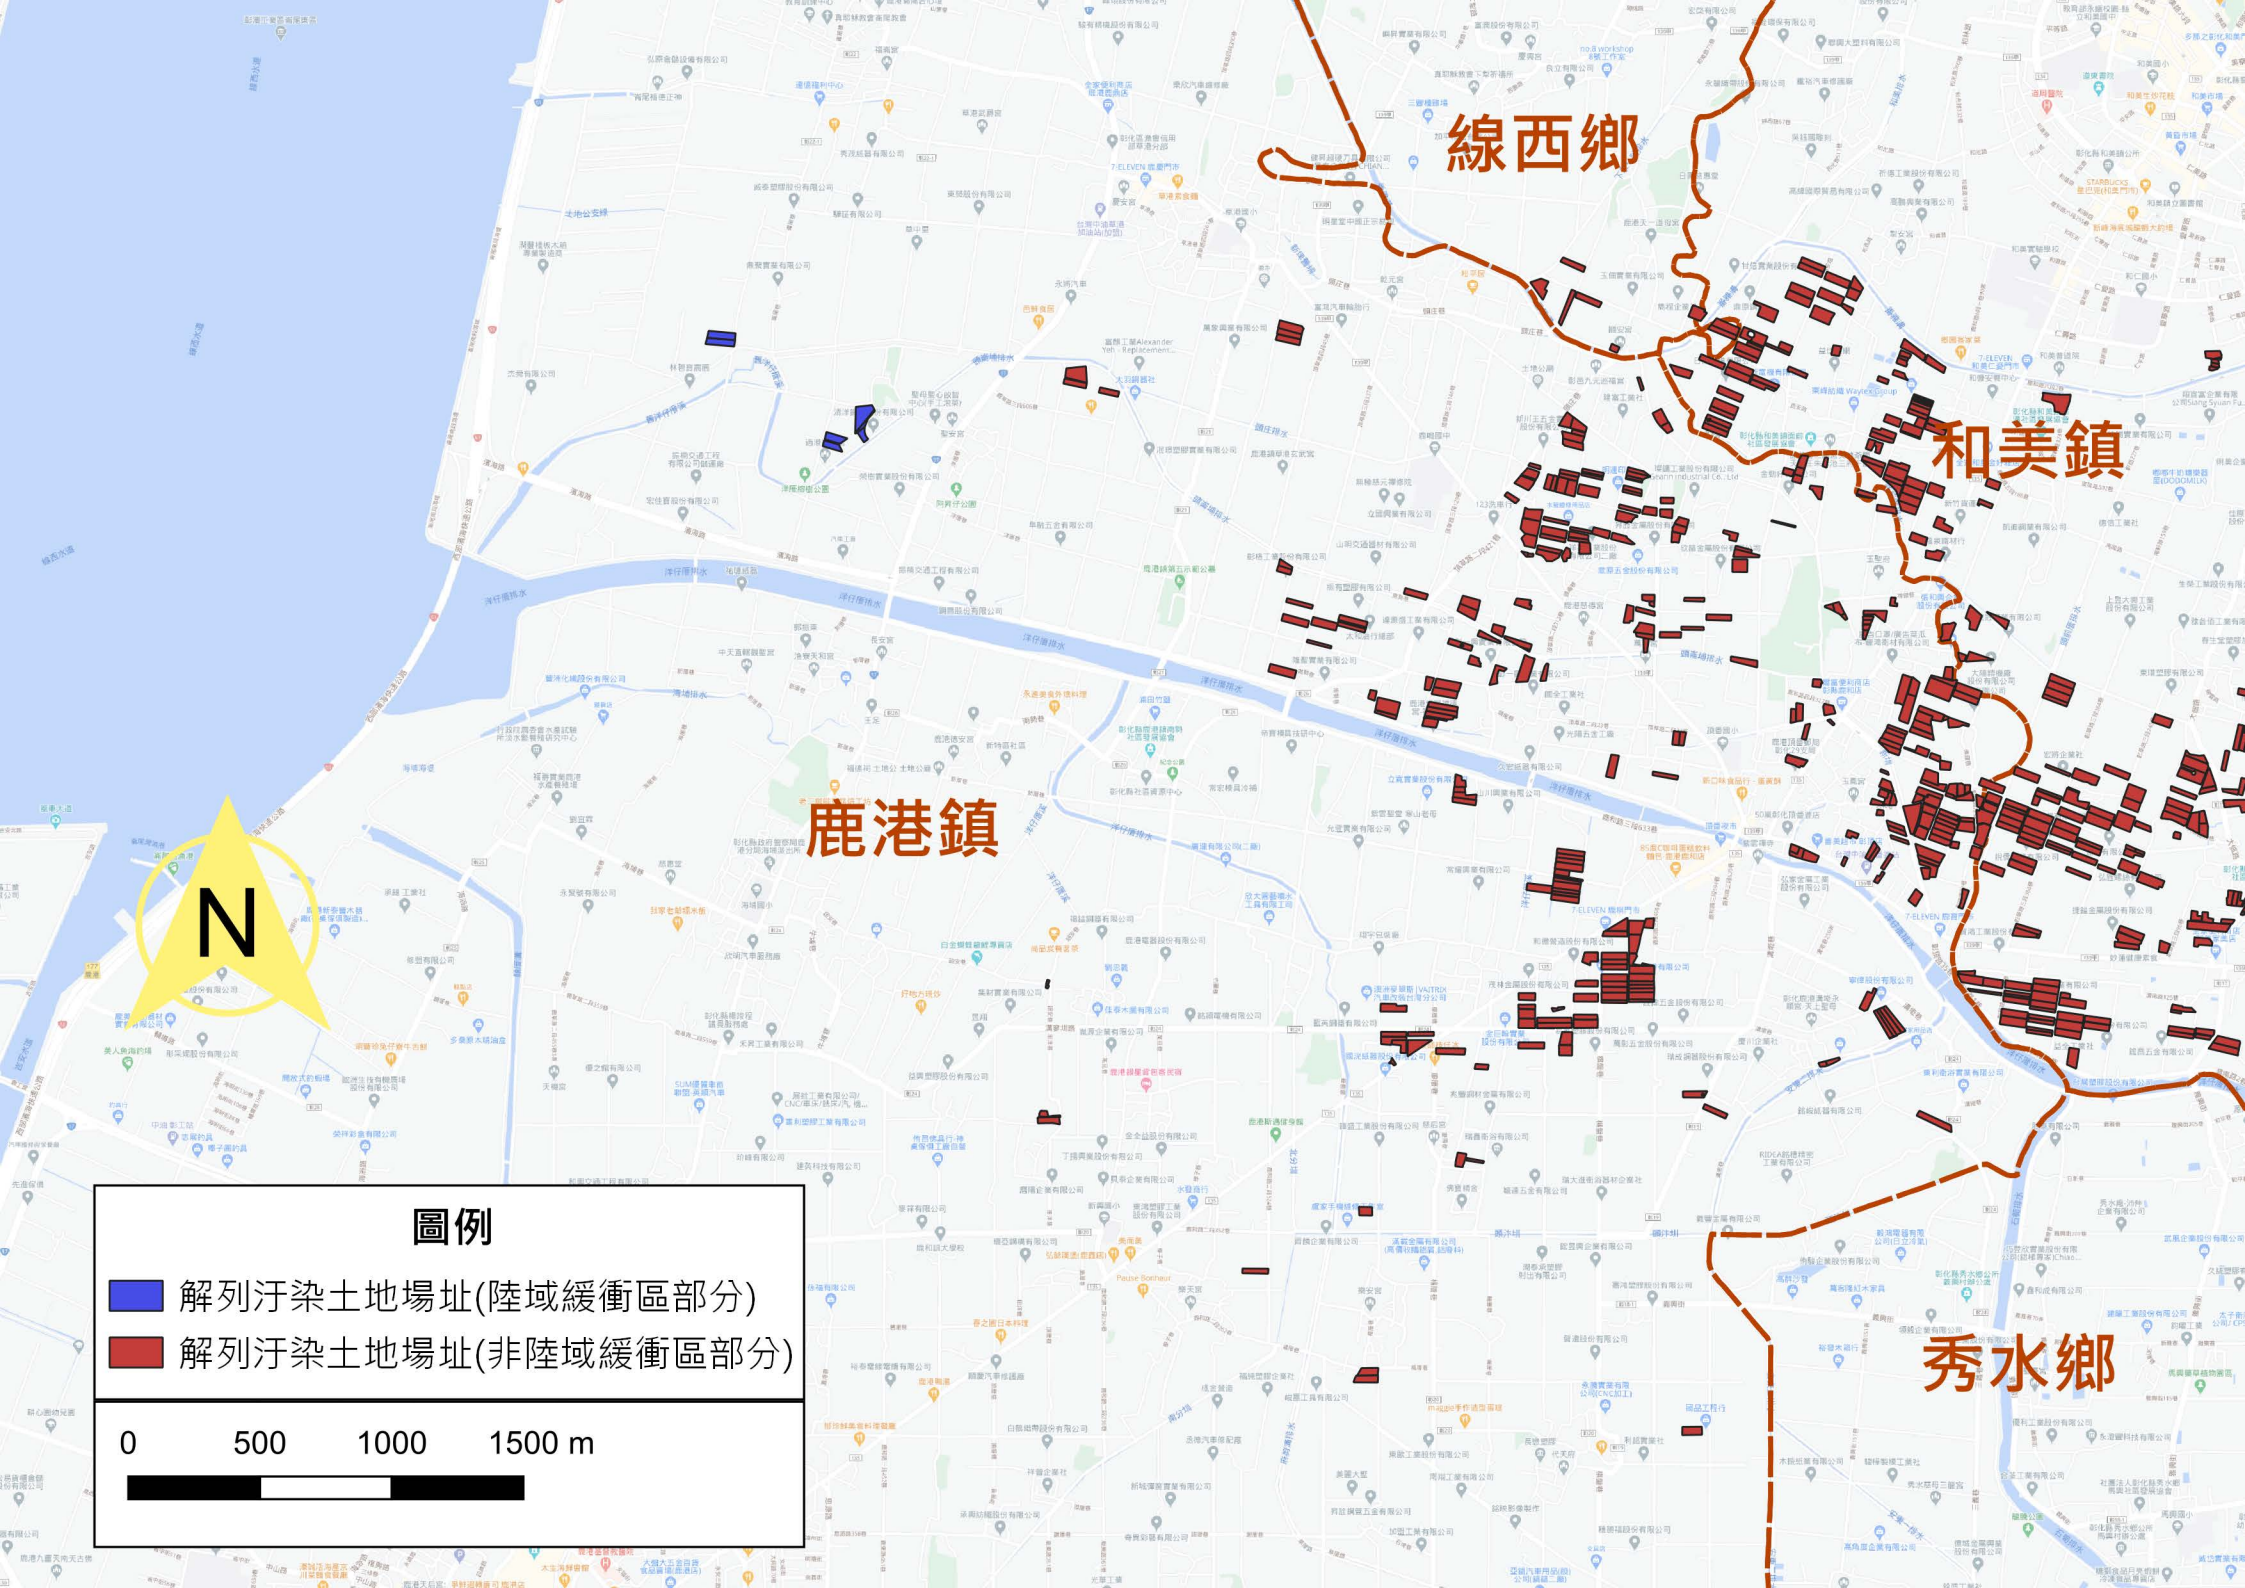

秀水鄉

花壇鄉

大村鄉

圖例

■ 解列汙染土地場址(非陸域緩衝區部分)

0 500 1000 1500 m

線西鄉

和美鎮

埔心鄉

圖例

解列汙染土地場址(非陸域緩衝區部分)

0 500 1000 1500 m

福興鄉

秀水鄉

埔鹽鄉

大村鄉

埔心鄉

圖例

解列汙染土地場址(非陸域緩衝區部分)

線西鄉

和美鎮

鹿港鎮

秀水鄉

N

圖例

- 解列汙染土地場址(陸域緩衝區部分)
- 解列汙染土地場址(非陸域緩衝區部分)

0 500 1000 1500 m

線西鄉

和美鎮

鹿港鎮

秀水鄉

圖例