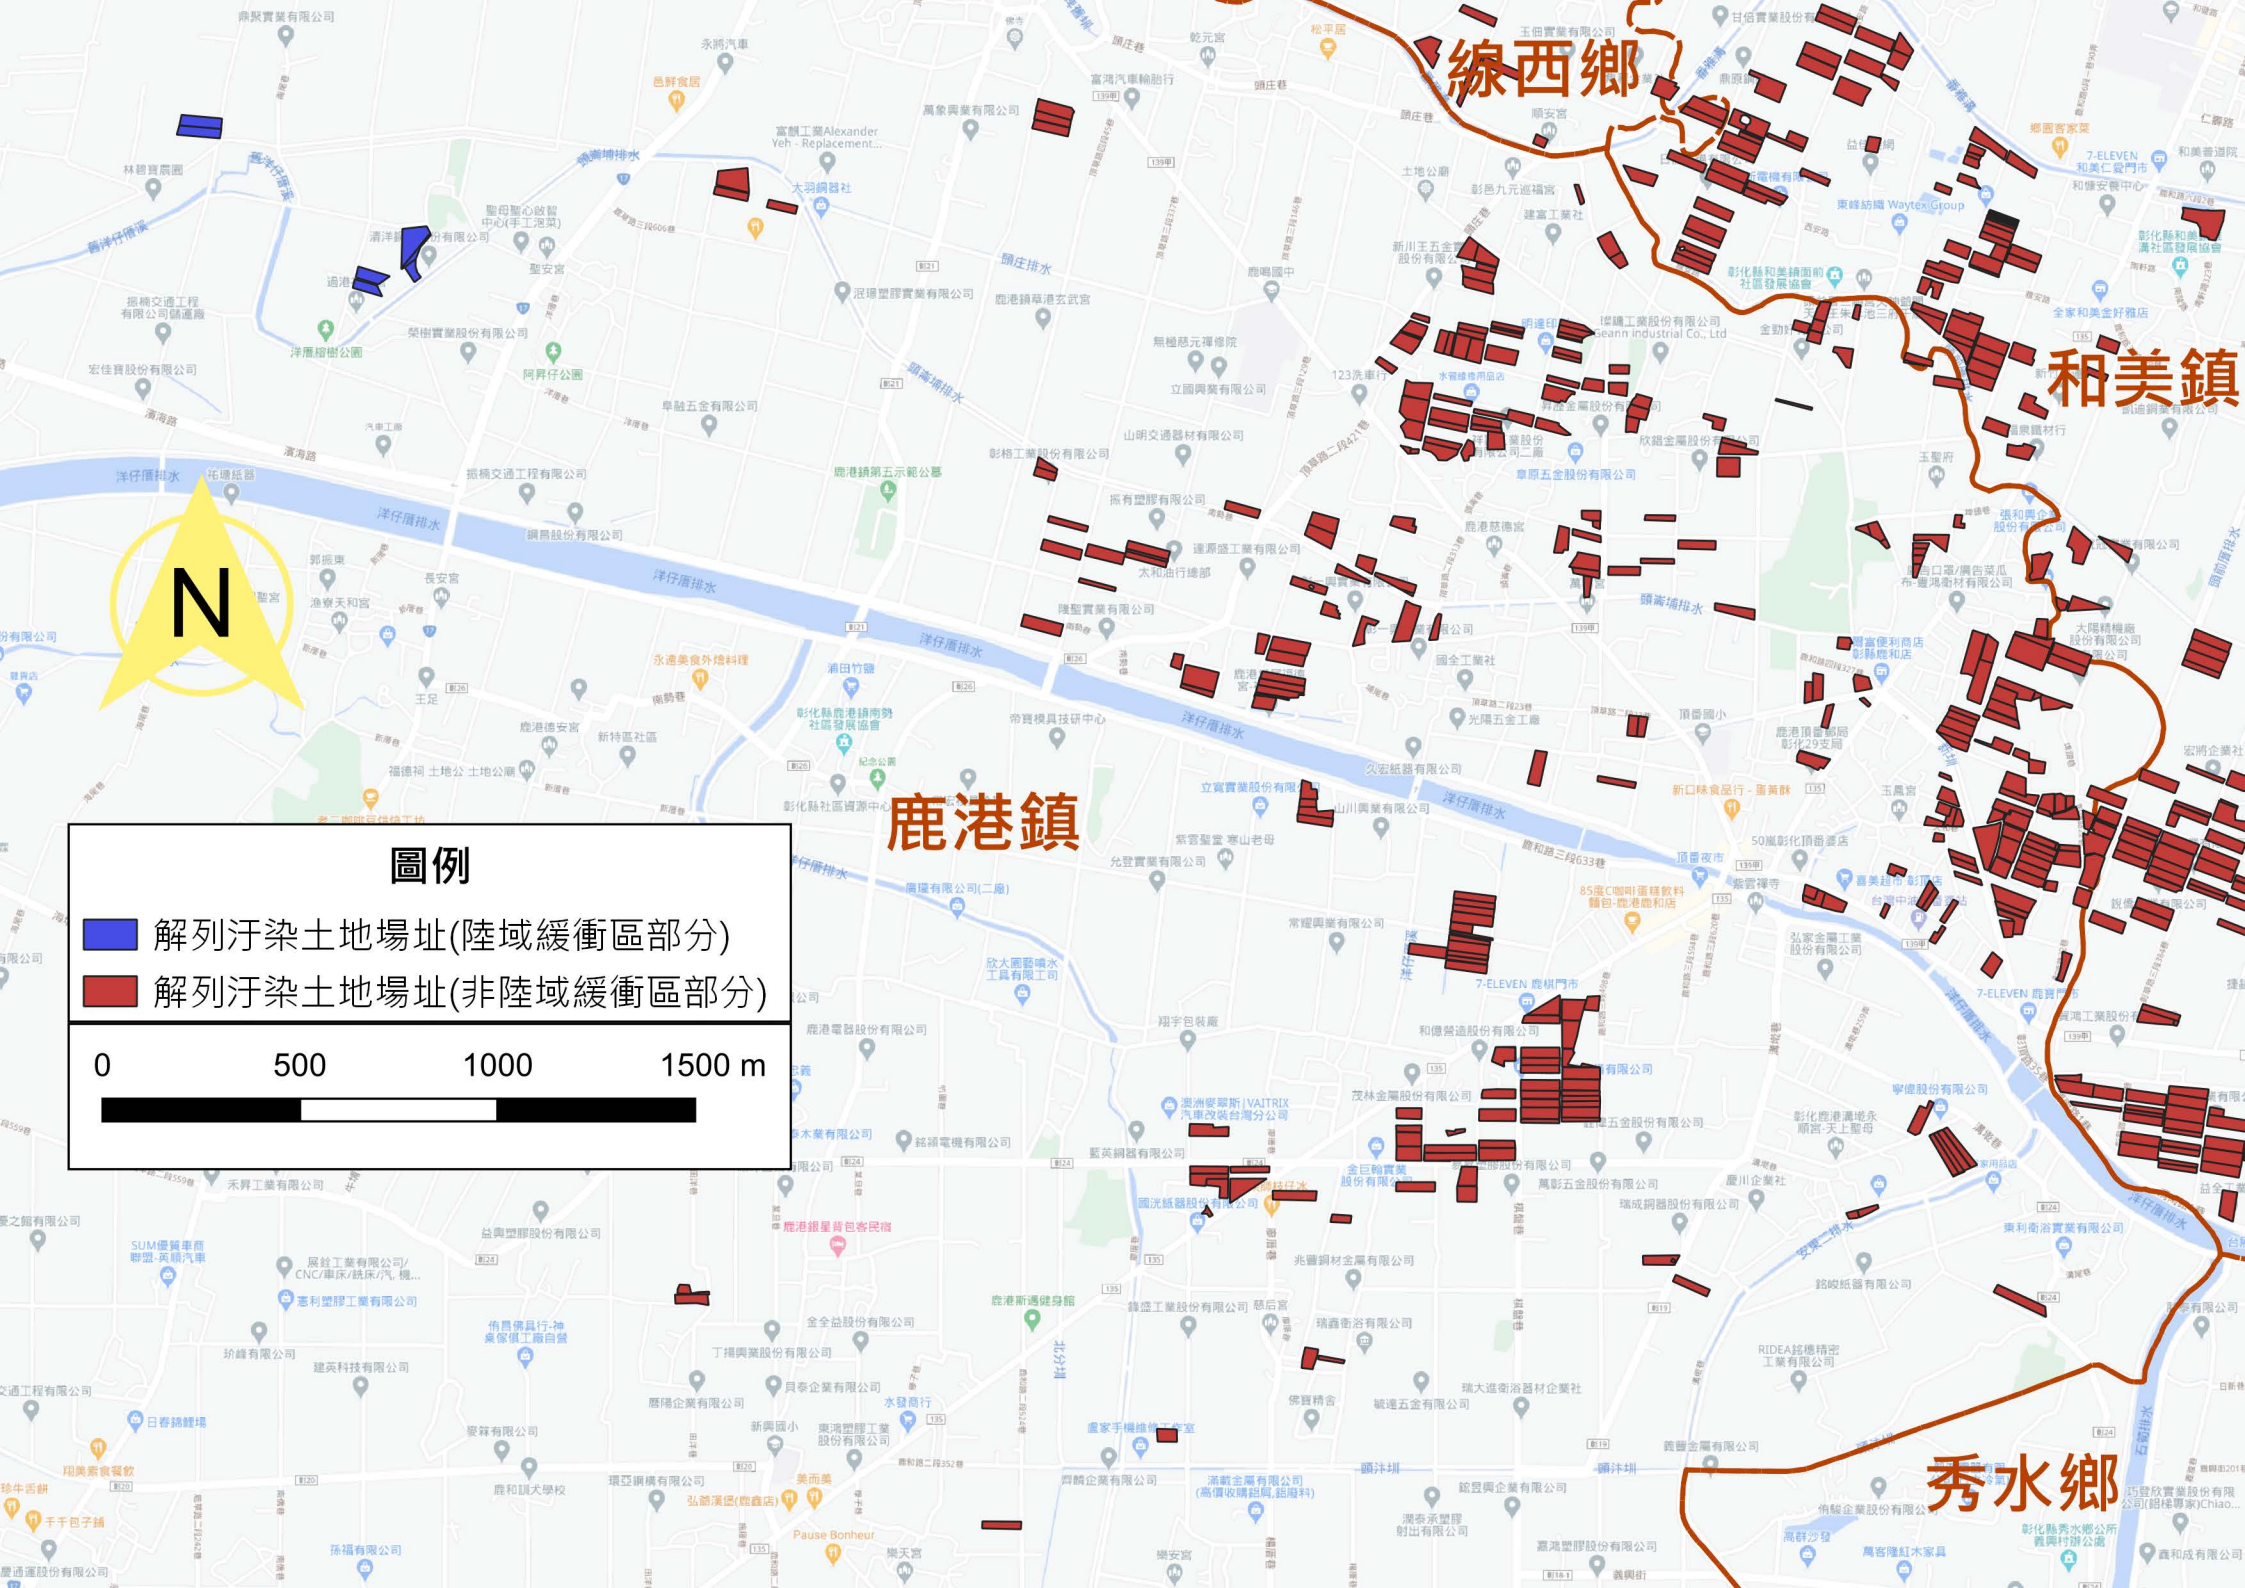

埔心鄉

圖例

解列汙染土地場址(非陸域緩衝區部分)

0 500 1000 1500 m

福興鄉

秀水鄉

埔鹽鄉

大村鄉

埔心鄉

圖例

解列汙染土地場址(非陸域緩衝區部分)

線西鄉

和美鎮

鹿港鎮

秀水鄉

N

圖例

- 解列汙染土地場址(陸域緩衝區部分)
- 解列汙染土地場址(非陸域緩衝區部分)

0 500 1000 1500 m

線西鄉

和美鎮

鹿港鎮

秀水鄉

圖例

0 500 1000 1500 m

大肚區

和美鎮

彰化市

N

圖例

解列汙染土地場址(非陸域緩衝區部分)

0 500 1000 1500 m