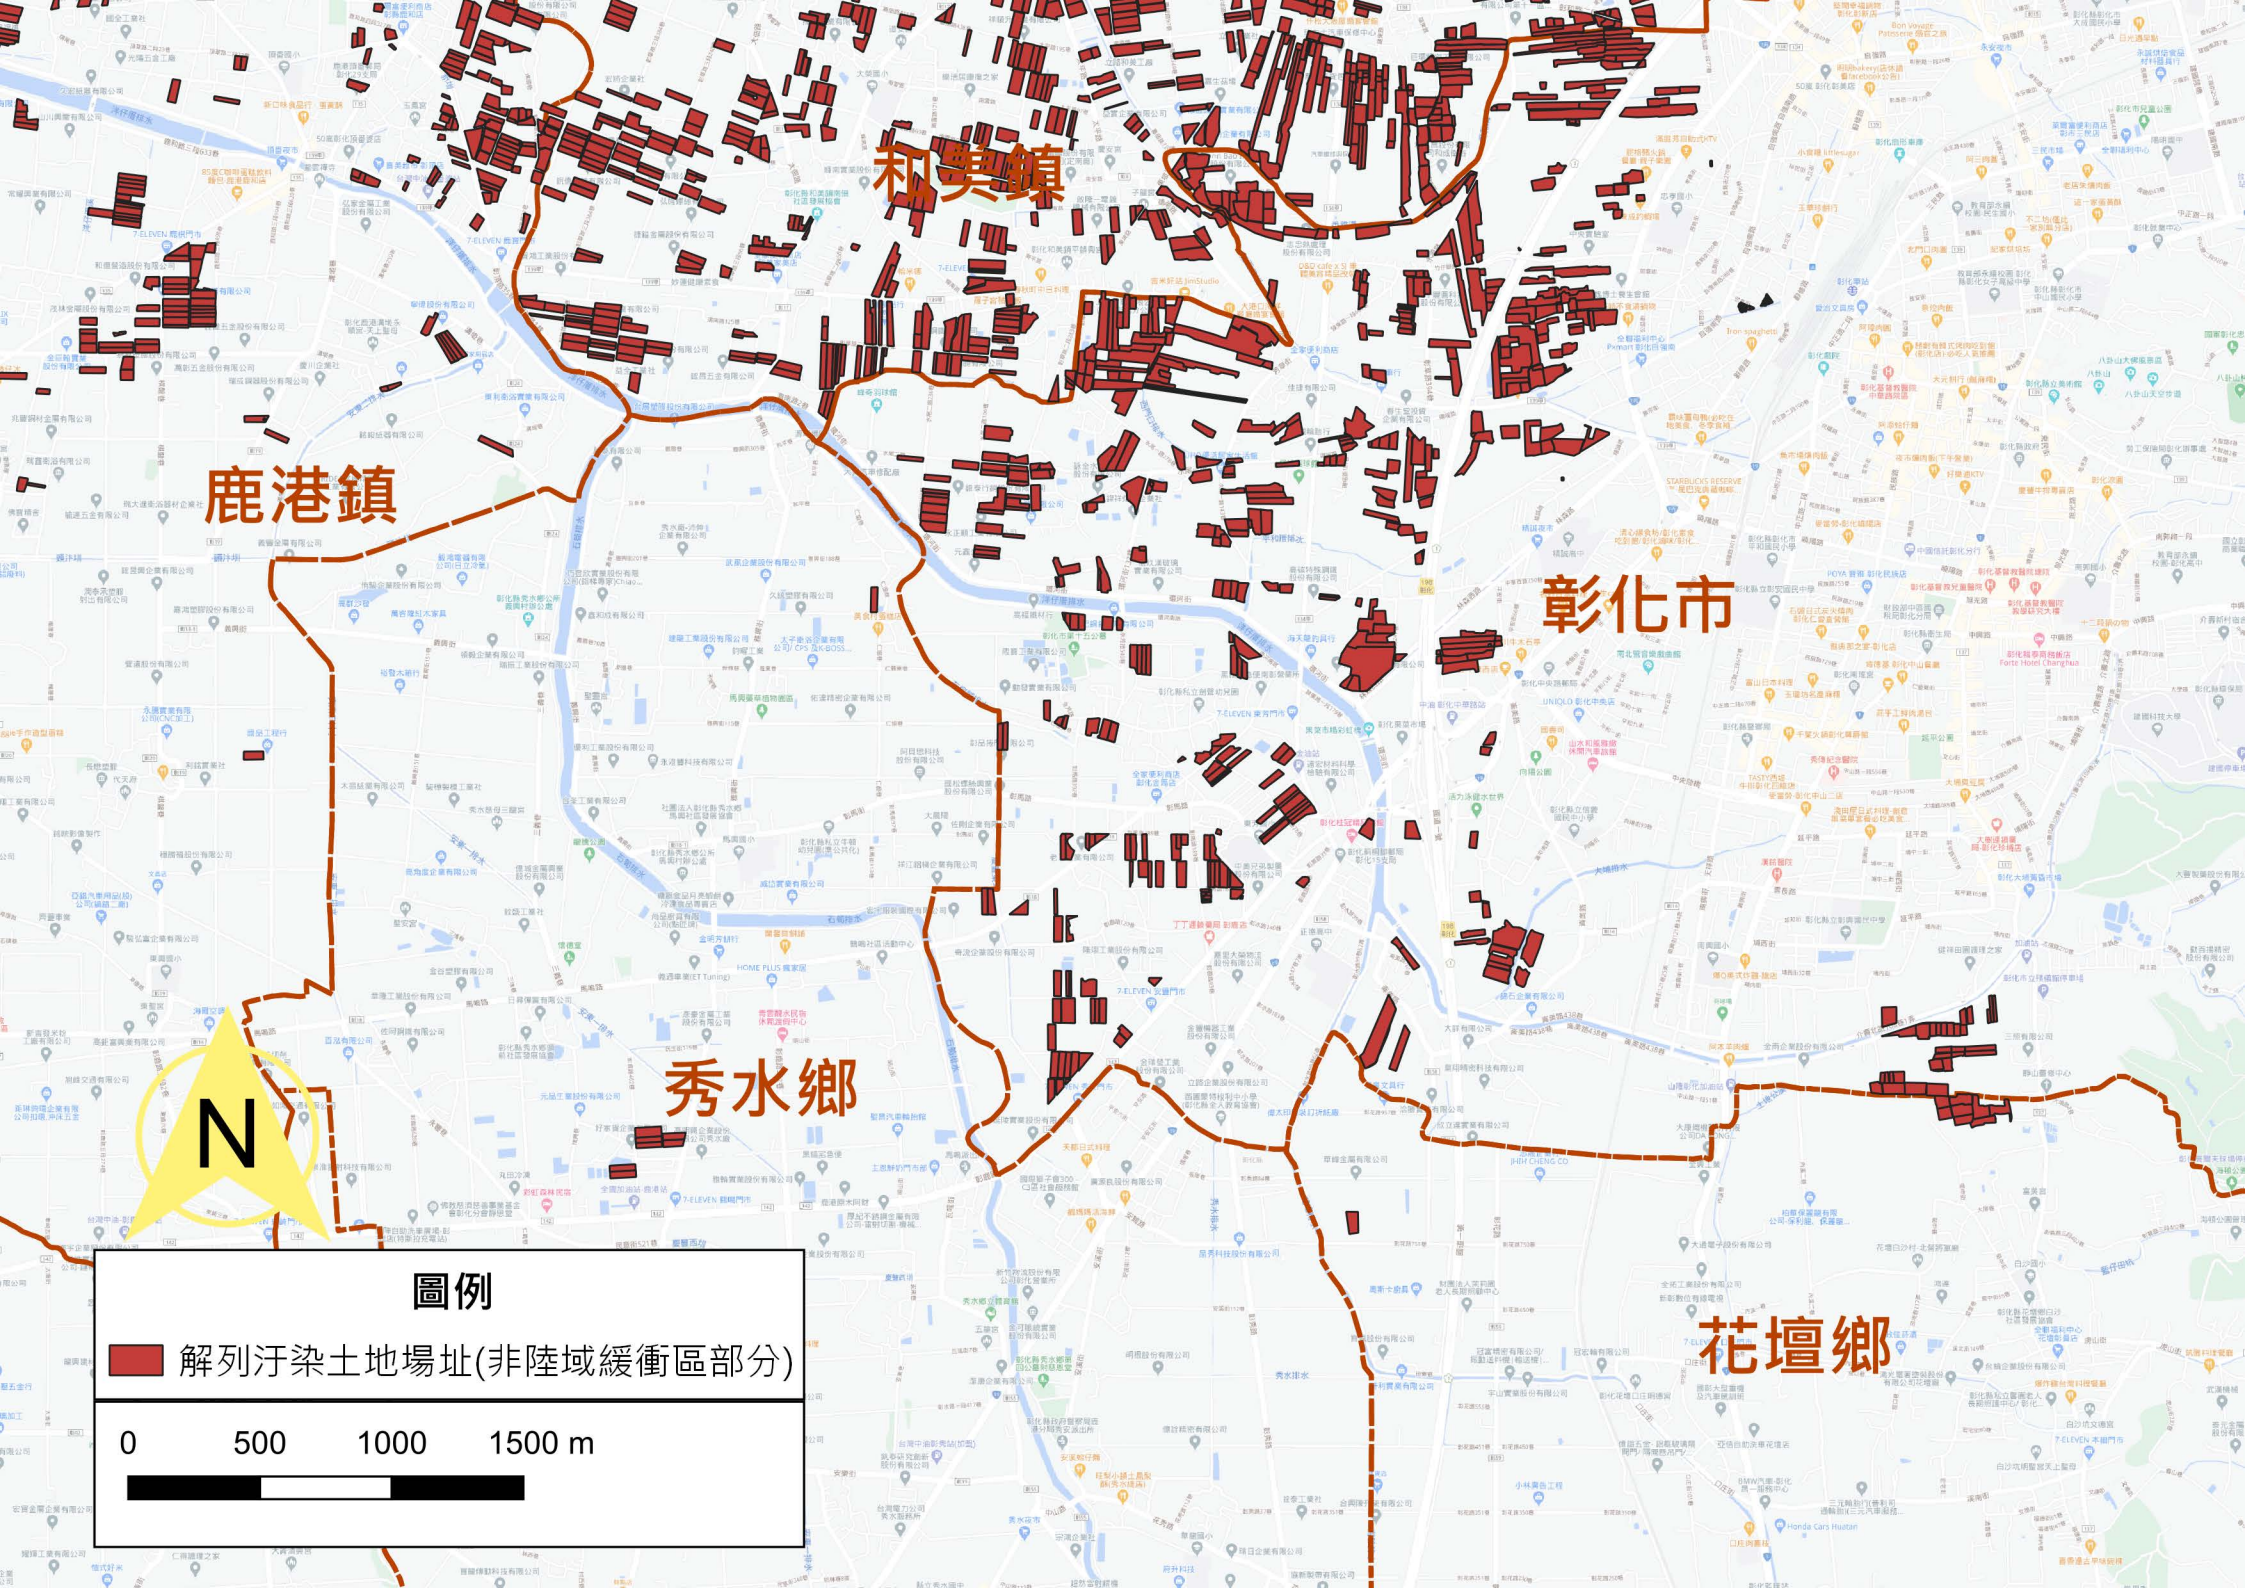

埔心鄉

圖例

解列汙染土地場址(非陸域緩衝區部分)

線西鄉

和美鎮

鹿港鎮

秀水鄉

N

圖例

- 解列汙染土地場址(陸域緩衝區部分)
- 解列汙染土地場址(非陸域緩衝區部分)

0 500 1000 1500 m

線西鄉

和美鎮

鹿港鎮

秀水鄉

圖例

- 解列汙染土地場址(陸域緩衝區部分)
- 解列汙染土地場址(非陸域緩衝區部分)

和美鎮

鹿港鎮

彰化市

秀水鄉

花壇鄉

圖例

■ 解列汙染土地場址(非陸域緩衝區部分)

0 500 1000 1500 m

大肚區

和美鎮

彰化市

N

圖例

解列汙染土地場址(非陸域緩衝區部分)

0 500 1000 1500 m