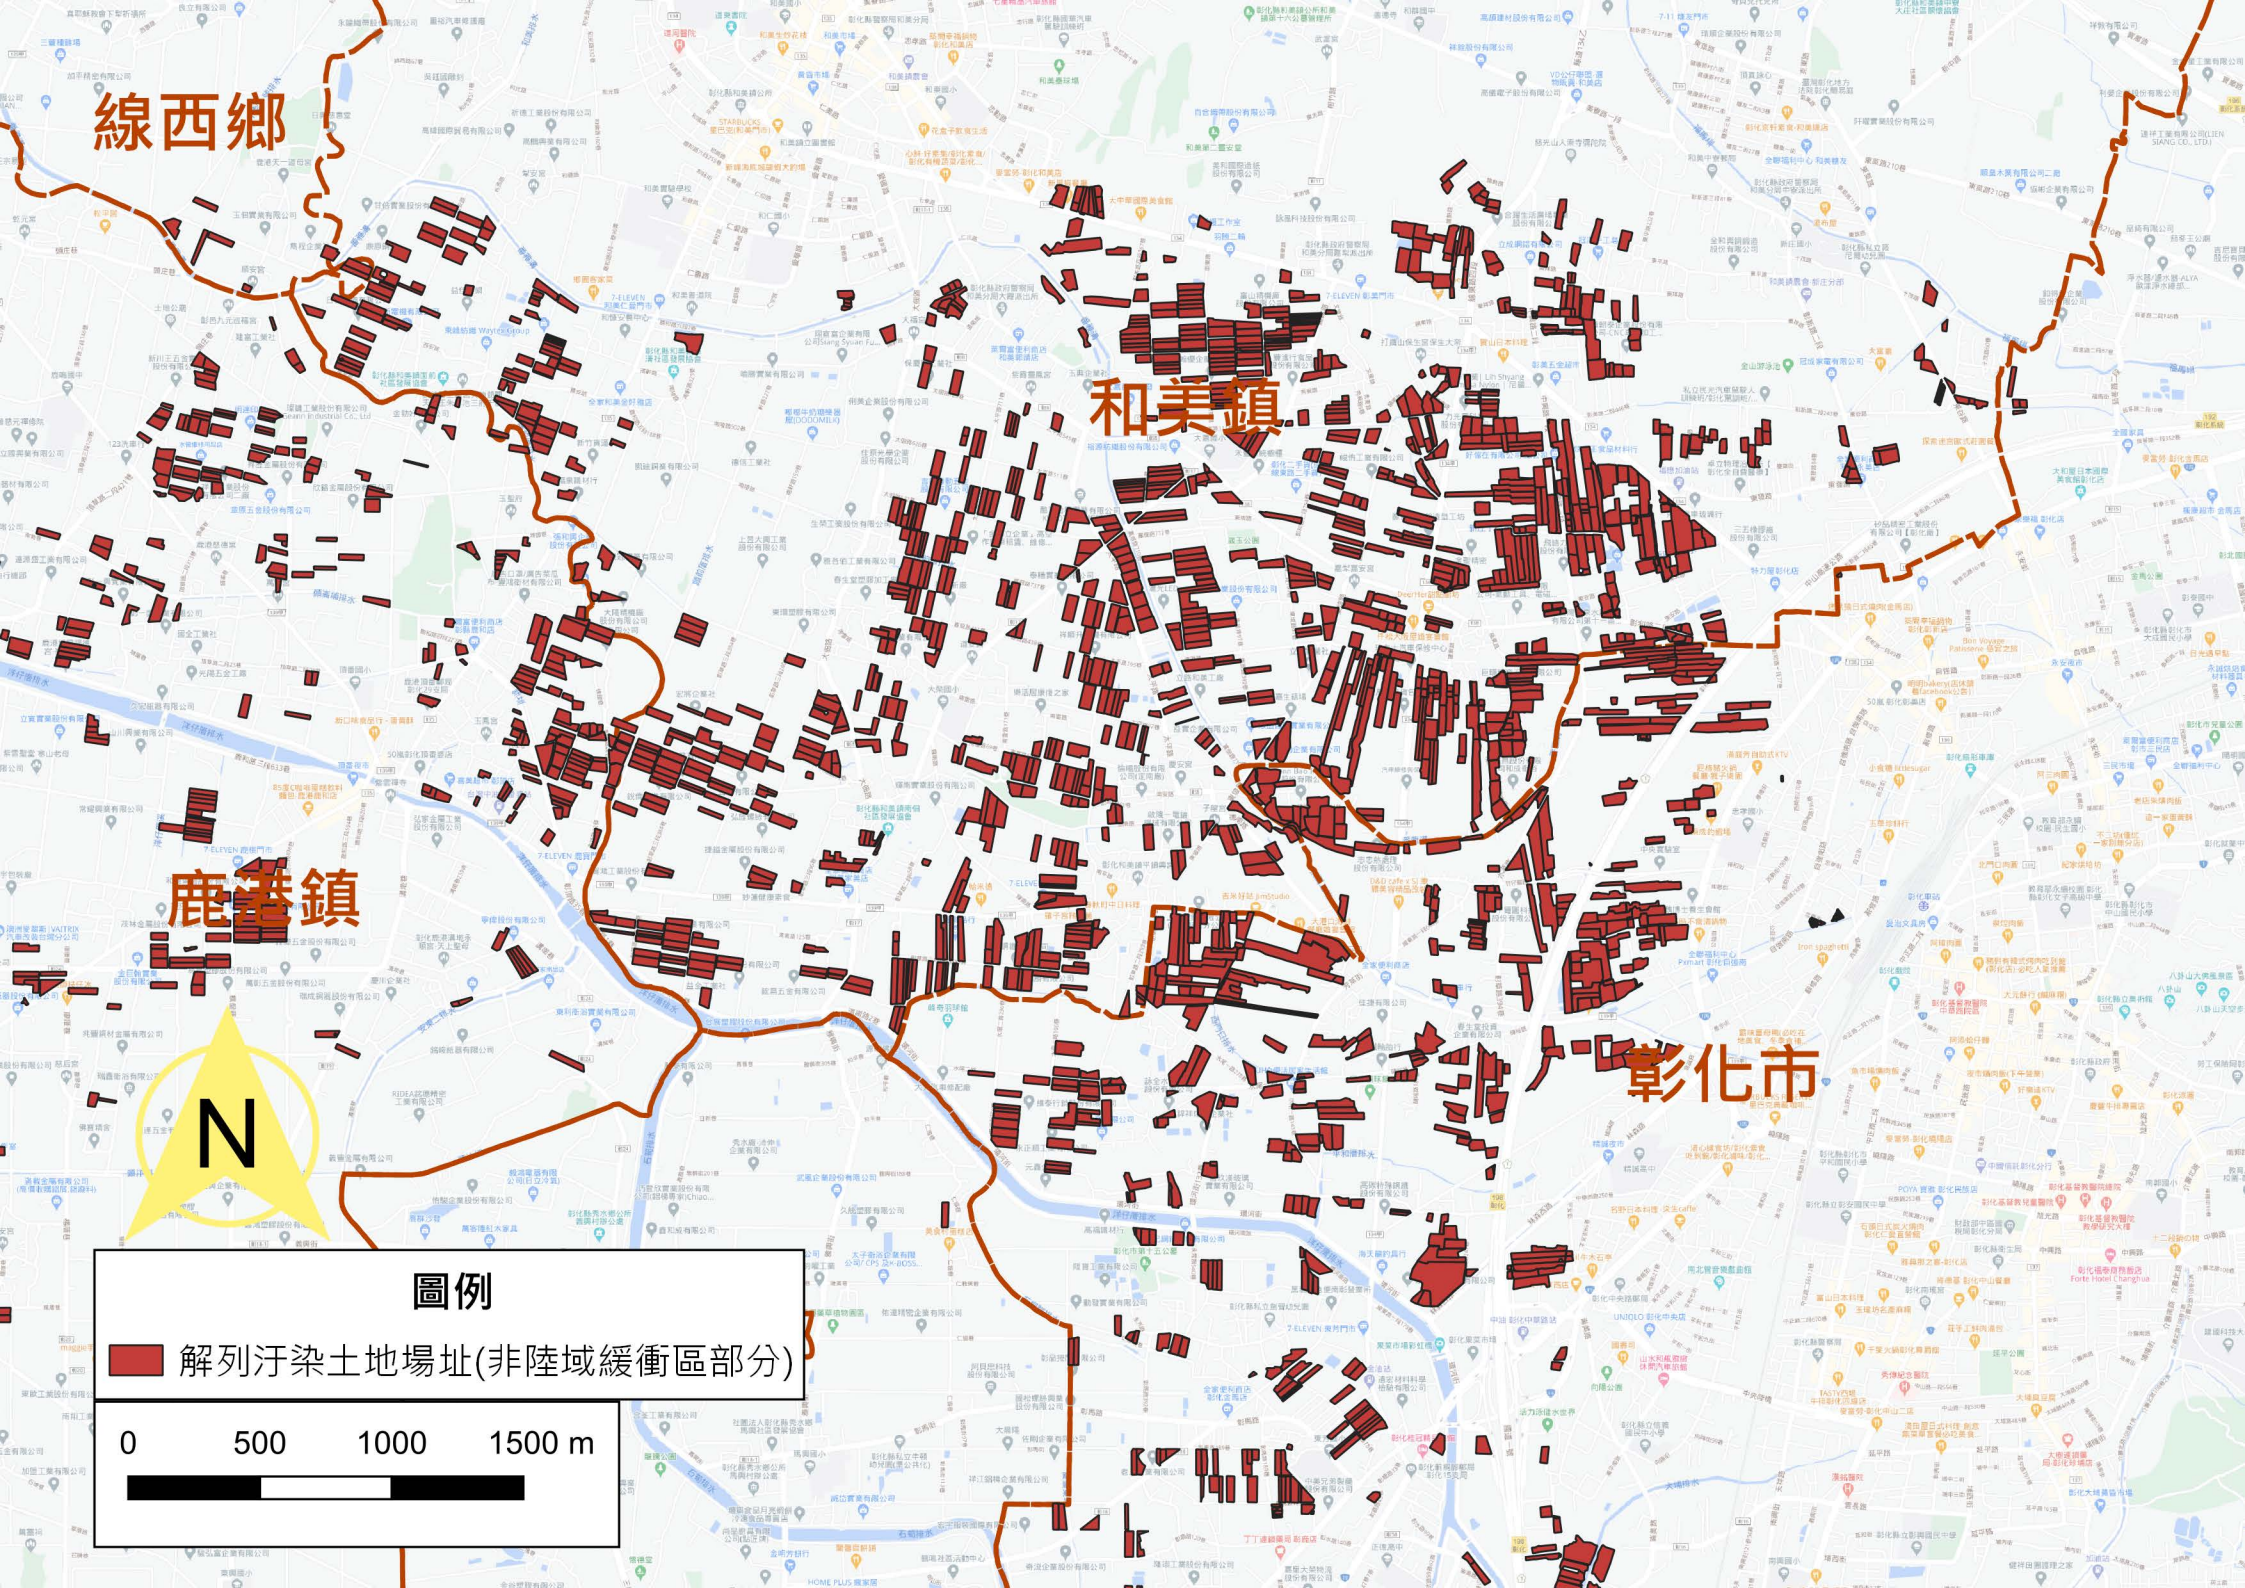

秀水鄉

花壇鄉

大村鄉

圖例

■ 解列汙染土地場址(非陸域緩衝區部分)

0 500 1000 1500 m

線西鄉

和美鎮

鹿港鎮

彰化市

N

圖例

解列汙染土地場址(非陸域緩衝區部分)

0 500 1000 1500 m

大村鄉

員林市

埔心鄉

圖例

解列汙染土地場址(非陸域緩衝區部分)

0 500 1000 1500 m

福興鄉

秀水鄉

埔鹽鄉

大村鄉

圖例

- 解列汙染土地場址(陸域緩衝區部分)
- 解列汙染土地場址(非陸域緩衝區部分)

0 500 1000 1500 m

線西鄉

和美鎮

鹿港鎮

秀水鄉

圖例